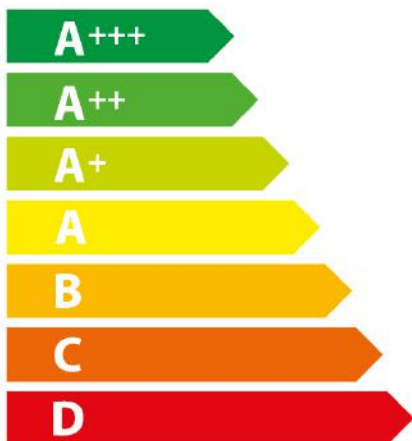

# ENERG

енергия · ενεργεια

Leonard

LBN1314X 944 068 065

**58** L

**0,89** kWh/cycle\*

**0,75** kWh/cycle\*

\* цикл · cyklus · portion · zyklus · πρόγραμμα · ciclo · tsükkel · ohjelma · ciklus  
ciklas · cikls · ciklu · cyclus · cykl · ciclu · program · cykel