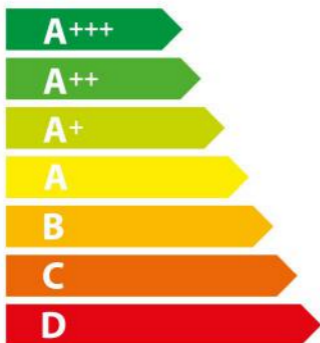

ENERG

енергия · ενέργεια

JUNKER

JF1300050

66 L

0,98 kWh/Zyklus*

0,79 kWh/Zyklus*

* цикъл · cyklus · portion · zyklus · πρόγραμμα · ciclo · tsükkel · ohjelma · ciklus ciklas · cikls · čiklu · cyclus · cykl · ciclu · program · cykel